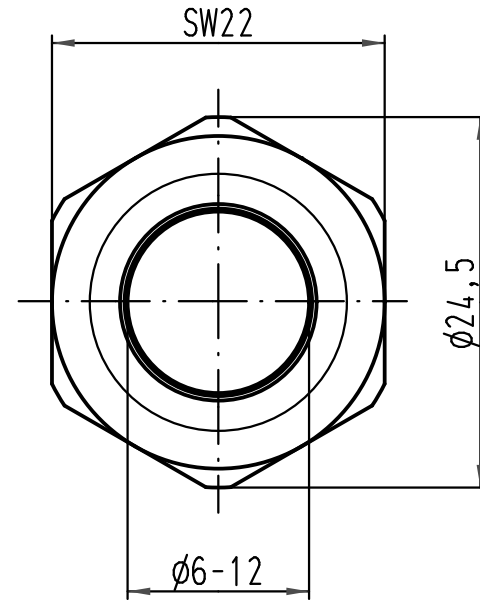

1 2 3 4 5 6

A

B

C

D

All Dimensions in mm Original Size DIN A 4			Techn. Character.			Nicht tolerierte Maßel/Free size tolerances		
				Dat.	Name	Maßstab/Scale 2:1	Kabelverschraubung Metall M20x1,5 <i>cabl e gland metal</i>	
			Detail.	12.05.10	Go			
			Insp.		Sch			
			Stand.					
A			HARTING Electric GmbH & Co. KG				TB 19 00 000 5082	
Mod.	Dat.	Name	D-32339 Espelkamp					