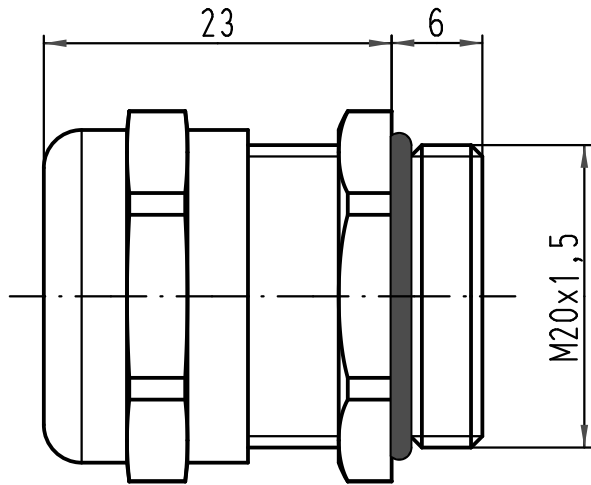

1 2 3 4 5 6

A

B

C

D

All Dimensions in mm Original Size DIN A 4			Techn. Character.			Nicht tolerierte Maßel/Free size tolerances		
				Dat.	Name	Maßstab/Scale 2:1	Kabelverschraubung Metall M20x1,5 <i>cabl e gland metal</i>	
			Detail.	12.05.10	Go			
			Insp.		Sch			
			Stand.					
A			HARTING Electric GmbH & Co. KG				TB 19 00 000 5082	
Mod.	Dat.	Name	D-32339 Espelkamp					