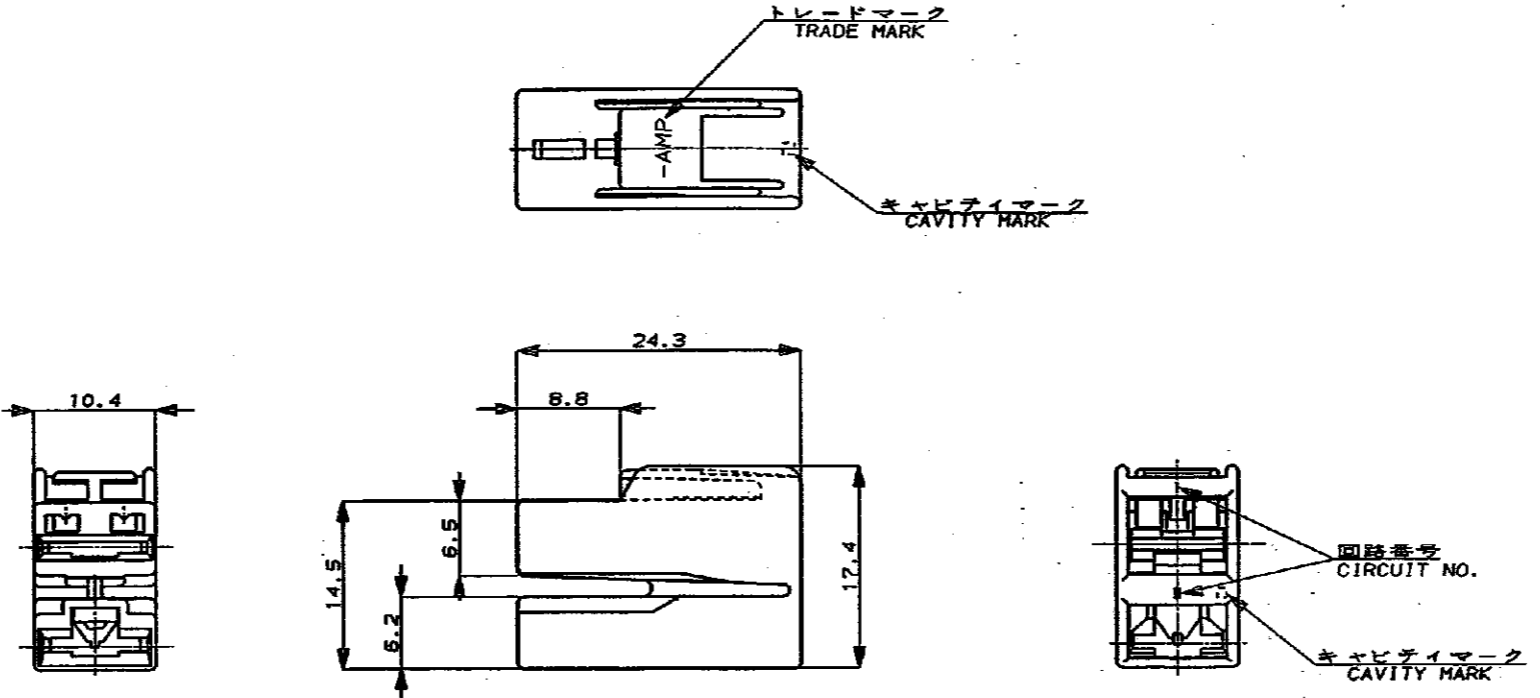

NUMBER  
C-172433

METRIC

ALL DIMENSIONS IN MM. DO NOT SCALE PRINT

PRINT DIST

NOTE;

- 1 PRODUCT SPEC NO.108-5164
- 2 APPLICATION SPEC NO.114-5052,114-5060
- 3 CUSTOMER MANUAL NO.CH-177J
- 4 APPLIED CONTACT P/N 170032,170452,170454  
170456

注:

- 1 製品規格番号: 108-5164
- 2 取付通用規格番号: 114-5052, 114-5060
- 3 取扱説明番号: CM-177J
- 4 適用コンタクト型番: 170032, 170452, 170454  
170456

△ OBSOLETE PARTS: OBSOLETE CIS STREAMLINING PER D.RENAUD/D.SINISI

△ OBSOLETE

Copyright ©19 年 AMP (Japan) LTD. ALL RIGHTS RESERVED.		Copyright ©19 年 AMP (Japan) LTD. ALL RIGHTS RESERVED.		黒 (BLACK)	172433-2
				自然色 (NATURAL)	172433-1
				色 (COLOR)	型番 (P/N)
<b>AMP</b>				東京、日本 Tokyo, Japan	
品名 (NAME) 2Pos. COMBINATION HOUSING (PARALEL-TYPE) .250シリーズ オートモーティブ ポジティブ ロック 2極 コンビネーションハウジング (平行)		一般公差 (GENERAL TOLERANCE) H9/F9 ±0.2 H8/F8 ±0.25 H7/F7 ±0.3 H6/F6 ±0.4		LOC 番号 (No.) B J C-172433	
材料 (MATERIAL) 66ナイロン 66 NYLON		色 (COLOR) 表参照 SEE TABLE		尺度 (SCALE) 2-1	
REV PER ECO-10-000445		KK AEG JAN10		REV. B1 SHEET 1 OF 1	
B 再作成 J-1349		DR. K. Yamada			
LTR 変更 (REVISION RECORD)		DR. CHK. DATE			