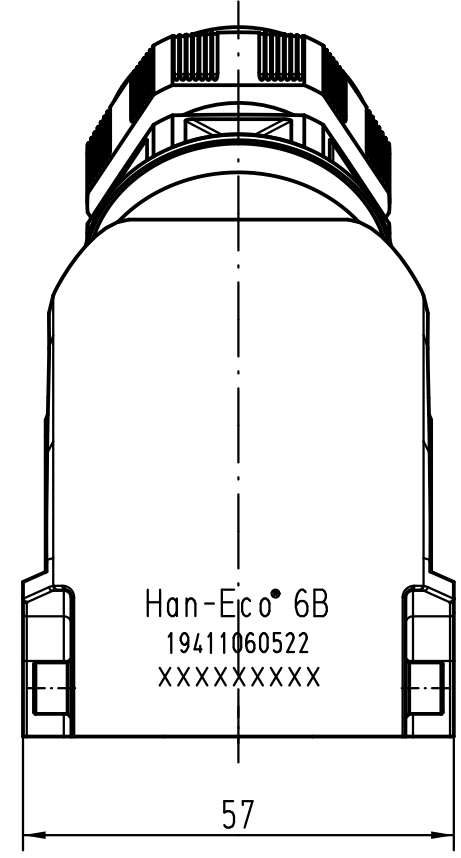

1 2 3 4 5 6

A

B

C

D

All Dimensions in mm Original Size DIN A 4			Techn. Character.			Nicht tolerierte Maß/Free size tolerances			
				Dat.	Name	Maßstab/Scale 1:1	Han Eco 6B-gs-M32 Tüllengehäuse mit Kabelverschraubung <i>hood with cable gland</i>		
			Detail.	27.10.10	Rull				
			Insp.		Herb				
			Stand.						
B	02.02.12	ML	HARTING Electric GmbH & Co. KG D-32339 Espelkamp				TB 19 41 106 0522		
A									
Mod.	Dat.	Name							
							Blatt/page		
							Sub.		