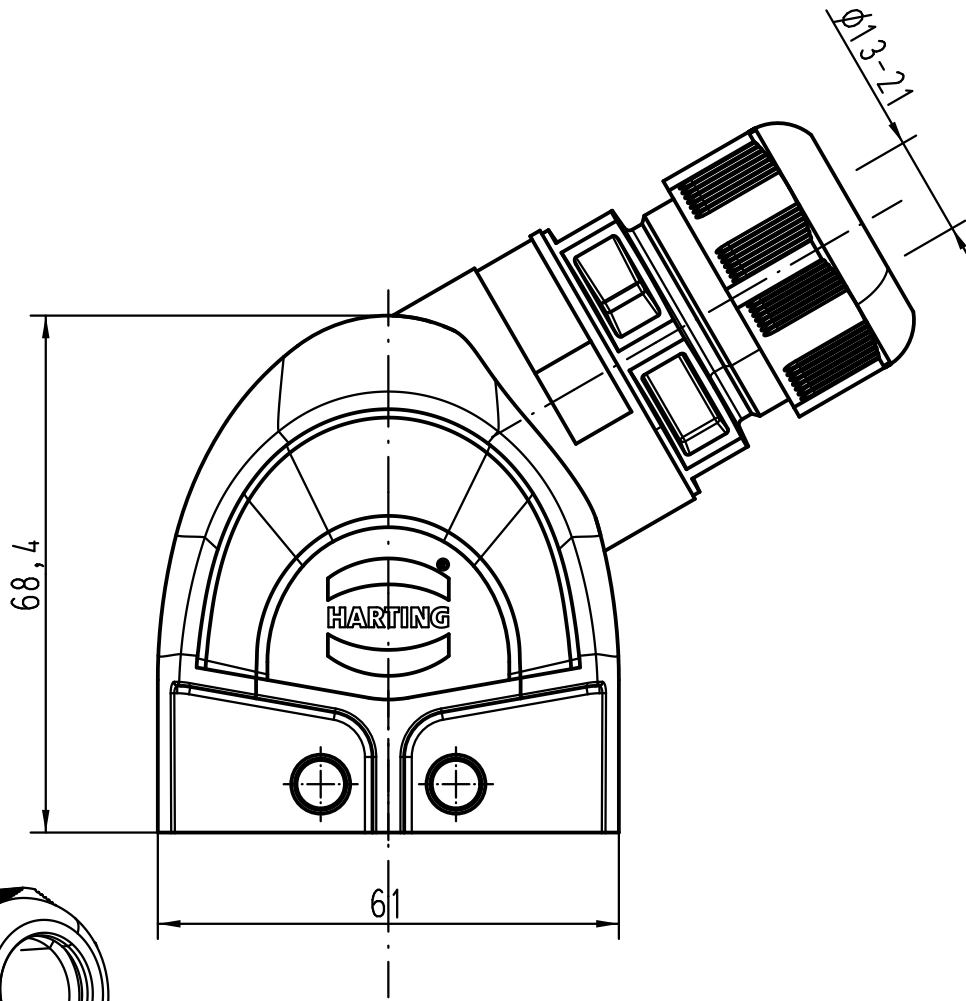

1 2 3 4 5 6

A

B

C

D

All Dimensions in mm Original Size DIN A 4			Techn. Character.			Nicht tolerierte Maß/Free size tolerances			
				Dat.	Name	Maßstab/Scale 1:1	Han Eco 6B-gs-M32 Tüllengehäuse mit Kabelverschraubung <i>hood with cable gland</i>		
			Detail.	27.10.10	Rull				
			Insp.		Herb				
			Stand.						
B	02.02.12	ML	HARTING Electric GmbH & Co. KG D-32339 Espelkamp				TB 19 41 106 0522		
A									
Mod.	Dat.	Name							
							Blatt/page		
							Sub.		